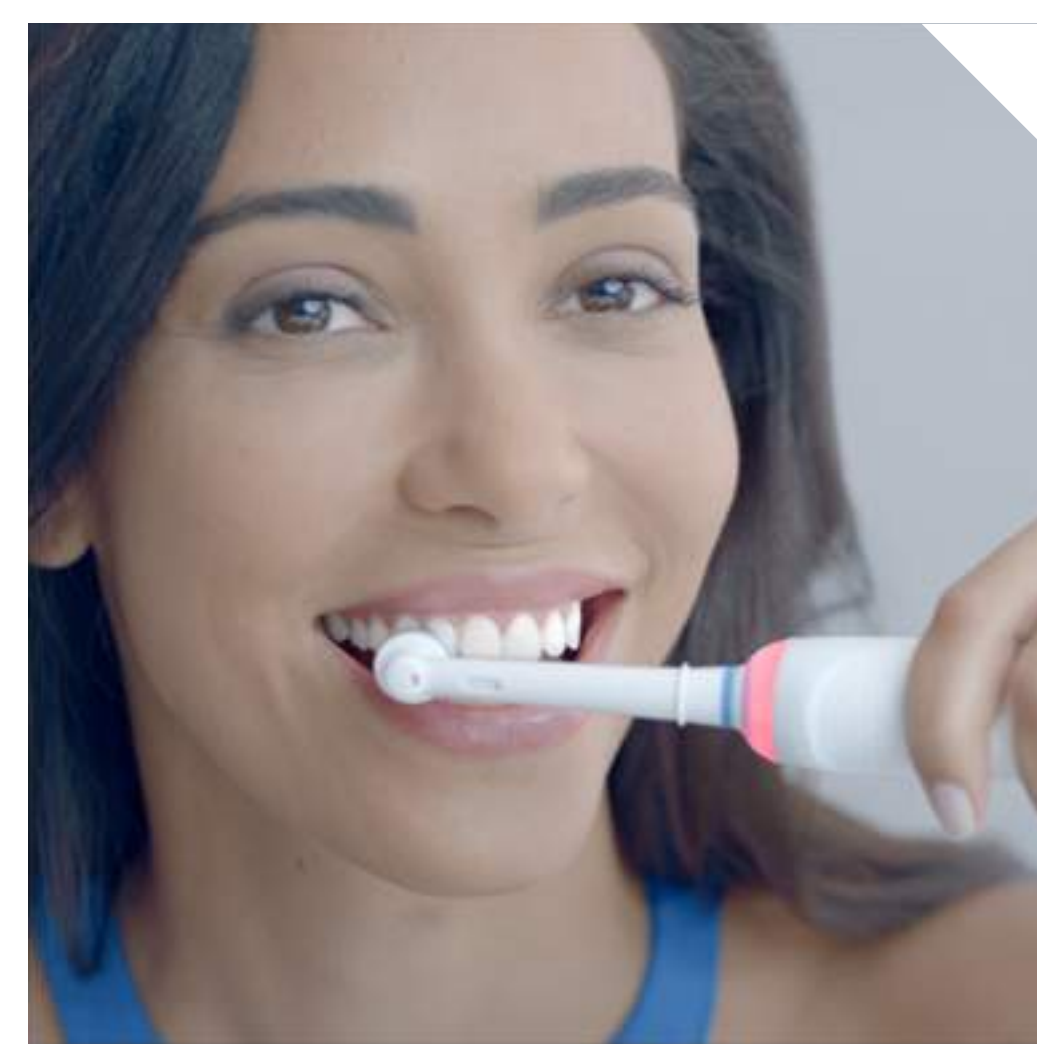

NÁŠ NEJLEPŠÍ ELEKTRICKÝ ZUBNÍ KARTÁČEK

1 ZUBNÍMI LÉKAŘI
NEJDOPORUČOVANĚJŠÍ ZNAČKA
ZUBNÍCH KARTÁČKŮ NA SVĚTĚ

GENIUS

UNIKÁTNÍ KULATÁ HLAVA

V porovnání s běžným manuálním zubním kartáčkem odstraňuje až o 100 % více zubního plaku a pomáhá tak udržovat dásně zdravější.

BUĎTE PROPOJENI

Zlepšete si návyky v ústní hygieně pomocí aplikace Oral-B a její zpětné vazby v reálném čase.

BĚLEJŠÍ ZUBY UŽ OD PRVNÍHO DNE*

Speciální bělicí režim šetrně a efektivně odstraňuje povrchové skvrny už od prvního použití.

*bělí odstraňováním povrchových skvrn

CHRAŇTE SI DÁSŇ

Udělejte další krok v ochraně dásní a propojte svůj Genius 10000 s intuitivní aplikací Oral-B. Technologie ochrany dásní sleduje, kde tlačíte příliš, a poskytuje zpětnou vazbu, abyste si mohli čistit zuby šetrněji.

VESTAVĚNÝ SYSTÉM KONTROLY TLAKU

Vestavěný senzor tlaku od Oral-B chrání zuby a dásně, protože upozorňuje, když při čištění příliš tlačíte.

UNIKÁTNÍ KULATÁ HLAVA

SENSI ULTRATHIN

ULTRA TENKÁ
VLÁKNA
(0,01 mm)