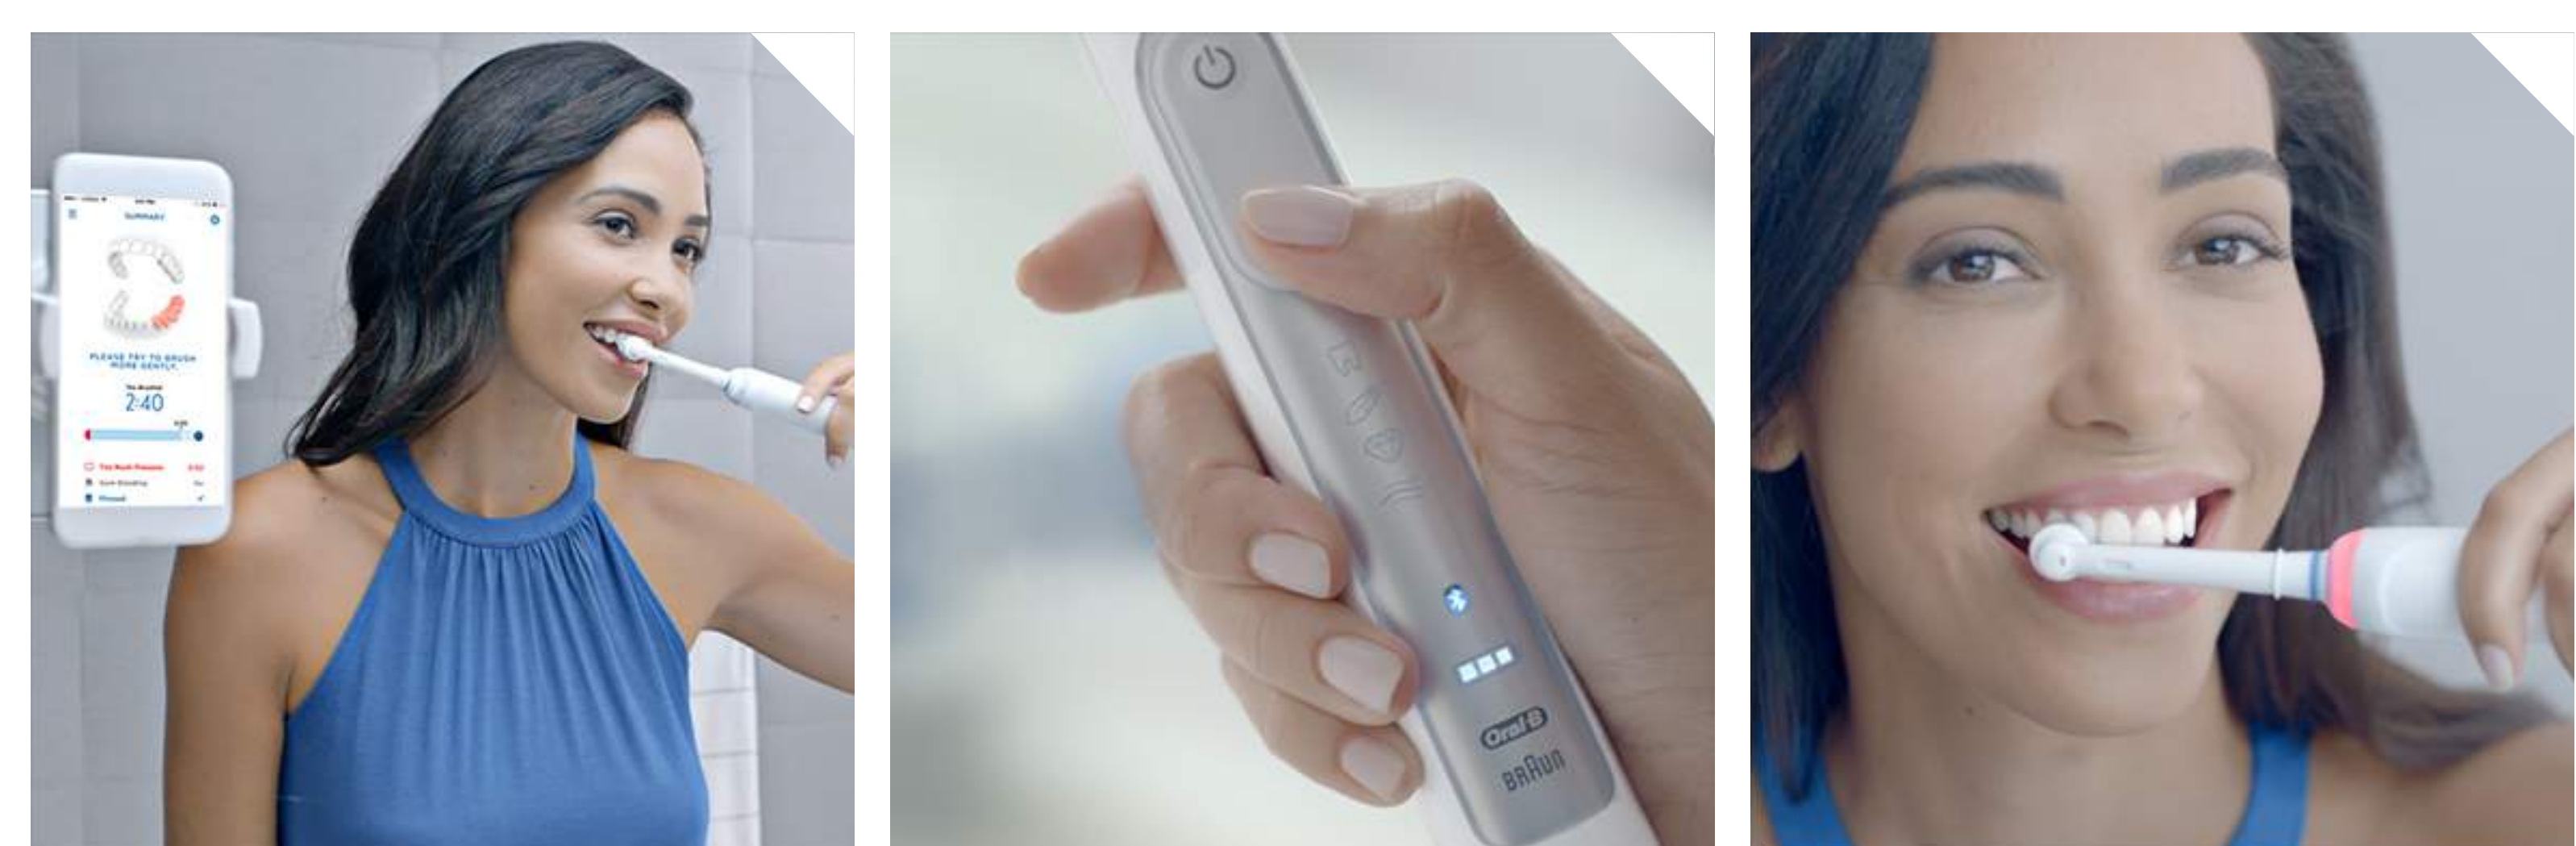

NÁŠ NEJLEPŠÍ ELEKTRICKÝ ZUBNÍ KARTÁČEK

1 ZUBNÍMI LÉKAŘI
NEJDOPORUČOVANĚJŠÍ ZNAČKA
ZUBNÍCH KARTÁČKŮ NA SVĚTĚ

GENIUS

UNIKÁTNÍ KULATÁ HLAVA

V porovnání s běžným manuálním zubním kartáčkem odstraňuje až o 100% více zubního plaku a pomáhá tak udržovat dásně zdravější.

BUĎTE PROPOJENI

Zlepšíte si návyky v ústní hygieně pomocí aplikace Oral-B a její zpětné vazby v reálném čase.

BĚLEJŠÍ ZUBY UŽ OD PRVNÍHO DNE*

Speciální bělicí režim šetrně a efektivně odstraňuje povrchové skvrny už od prvního použití.

*bělí odstraňováním povrchových skvrn

CHRAŇTE SI DÁSNĚ

Udělejte další krok v ochraně dásní a propojte svůj Genius 10200 s intuitivní aplikací Oral-B. Technologie ochrany dásní sleduje, kde tlačíte příliš, a poskytuje zpětnou vazbu, abyste si mohli čistit zuby šetrněji.

VESTAVĚNÝ SYSTÉM KONTROLY TLAKU

Vestavěný senzor tlaku od Oral-B chrání zuby a dásně, protože upozorňuje, když při čištění příliš tlačíte.

UNIKÁTNÍ KULATÁ HLAVA

SENSI ULTRATHIN

ULTRA TENKÁ
VLÁKNA
(0,01 mm)