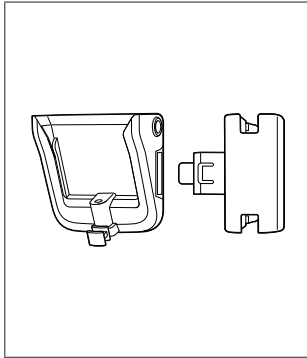

## ICONpet CORDLESS VACUUM 2602 SERIES

EN USER GUIDE  
AR مَدِخْتَسْ جَلَّال لِيْلِد  
BG РЪКОВОДСТВО ЗА ПОТРЕБИТЕЛЯ  
BS KORISNIČKOM PRIRUČNIKU  
CHS 使用手册  
CHT 使用指南  
CZ UŽIVATELSKÁ PŘÍRUČKA  
DE BENUTZERHANDBUCH  
DK BRUGERVEJLEDNING  
EL ΟΔΗΓΟ ΧΡΗΣΗΣ  
ES GUÍA DEL USUARIO  
ET JUHENDIS  
FI KÄYTTÖOPAS  
FR MANUEL DE L'UTILISATEUR  
HR KORISNIČKI VODIČ  
HU HASZNÁLATI ÚTMUTATÓ  
IT GUIDA PER L'UTENTE  
KO 사용 설명서  
LT NAUDOTOJO VADOVE  
LV LIETOTĀJA ROKASGRĀMATĀ  
MK УПАТСТВО ЗА УПОТРЕБА  
ML PANDUAN PENGGUNA  
NL GEBRUIKERSHANDLEIDING  
NO BRUKERVEILEDNING  
PL INSTRUKCJA OBSŁUGI  
PT MANUAL DE UTILIZAÇÃO  
RO GHID DE UTILIZARE  
RU РУКОВОДСТВО ПОЛЬЗОВАТЕЛЯ  
SE ANVÄNDARHANDBOK  
SK POUŽIVATELSKÁ PŘÍRUČKA  
SL UPORABNIŠKEM PRIROČNIKU  
SR KORISNIČKOM UPUTSTVU  
TA புயனரின் கையேடு  
TH คู่มือผู้ใช้  
TR KULLANICI KILAVUZU

..... 3

..... 4

..... 6

..... 6

..... 7

..... 10

©2019 BISSELL Inc.  
All rights reserved. Printed in China.  
Part Number 162-0846 07/19  
Visit our website at: [global.BISSELL.com](http://global.BISSELL.com)