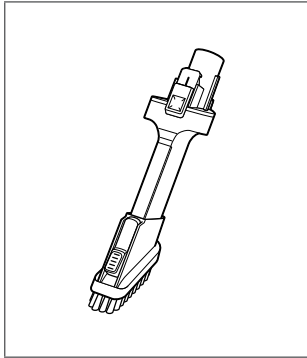

## ICONpet CORDLESS VACUUM 2602 SERIES

EN USER GUIDE  
AR مَدِخْتَسْ جَلَّال لِيْلِد  
BG РЪКОВОДСТВО ЗА ПОТРЕБИТЕЛЯ  
BS KORISNIČKOM PRIRUČNIKU  
CHS 使用手册  
CHT 使用指南  
CZ UŽIVATELSKÁ PŘÍRUČKA  
DE BENUTZERHANDBUCH  
DK BRUGERVEJLEDNING  
EL ΟΔΗΓΟ ΧΡΗΣΗΣ  
ES GUÍA DEL USUARIO  
ET JUHENDIS  
FI KÄYTTÖOPAS  
FR MANUEL DE L'UTILISATEUR  
HR KORISNIČKI VODIČ  
HU HASZNÁLATI ÚTMUTATÓ  
IT GUIDA PER L'UTENTE  
KO 사용 설명서  
LT NAUDOTOJO VADOVE  
LV LIETOTĀJA ROKASGRĀMATĀ  
MK УПАТСТВО ЗА УПОТРЕБА  
ML PANDUAN PENGGUNA  
NL GEBRUIKERSHANDLEIDING  
NO BRUKERVEILEDNING  
PL INSTRUKCJA OBSŁUGI  
PT MANUAL DE UTILIZAÇÃO  
RO GHID DE UTILIZARE  
RU РУКОВОДСТВО ПОЛЬЗОВАТЕЛЯ  
SE ANVÄNDARHANDBOK  
SK POUŽIVATELSKÁ PŘÍRUČKA  
SL UPORABNIŠKEM PRIROČNIKU  
SR KORISNIČKOM UPUTSTVU  
TA புயனரின் கையேடு  
TH คู่มือผู้ใช้  
TR KULLANICI KILAVUZU

..... 3

..... 4

..... 6

..... 6

..... 7

..... 10

©2019 BISSELL Inc.  
All rights reserved. Printed in China.  
Part Number 162-0846 07/19  
Visit our website at: [global.BISSELL.com](http://global.BISSELL.com)