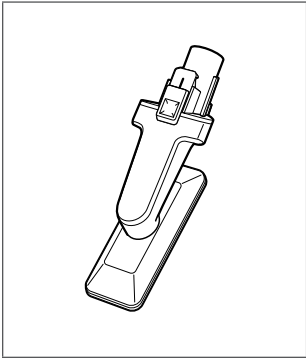

## ICONpet CORDLESS VACUUM 2602 SERIES

EN USER GUIDE  
AR مَدِخْتَسْ جَلَّال لِيْلِد  
BG РЪКОВОДСТВО ЗА ПОТРЕБИТЕЛЯ  
BS KORISNIČKOM PRIRUČNIKU  
CHS 使用手册  
CHT 使用指南  
CZ UŽIVATELSKÁ PŘÍRUČKA  
DE BENUTZERHANDBUCH  
DK BRUGERVEJLEDNING  
EL ΟΔΗΓΟ ΧΡΗΣΗΣ  
ES GUÍA DEL USUARIO  
ET JUHENDIS  
FI KÄYTTÖOPAS  
FR MANUEL DE L'UTILISATEUR  
HR KORISNIČKI VODIČ  
HU HASZNÁLATI ÚTMUTATÓ  
IT GUIDA PER L'UTENTE  
KO 사용 설명서  
LT NAUDOTOJO VADOVE  
LV LIETOTĀJA ROKASGRĀMATĀ  
MK УПАТСТВО ЗА УПОТРЕБА  
ML PANDUAN PENGGUNA  
NL GEBRUIKERSHANDLEIDING  
NO BRUKERVEILEDNING  
PL INSTRUKCJA OBSŁUGI  
PT MANUAL DE UTILIZAÇÃO  
RO GHID DE UTILIZARE  
RU РУКОВОДСТВО ПОЛЬЗОВАТЕЛЯ  
SE ANVÄNDARHANDBOK  
SK POUŽIVATELSKÁ PŘÍRUČKA  
SL UPORABNIŠKEM PRIROČNIKU  
SR KORISNIČKOM UPUTSTVU  
TA புயனரின் கையேடு  
TH คู่มือผู้ใช้  
TR KULLANICI KILAVUZU

..... 3

..... 4

..... 6

..... 6

..... 7

..... 10

©2019 BISSELL Inc.  
All rights reserved. Printed in China.  
Part Number 162-0846 07/19  
Visit our website at: [global.BISSELL.com](http://global.BISSELL.com)