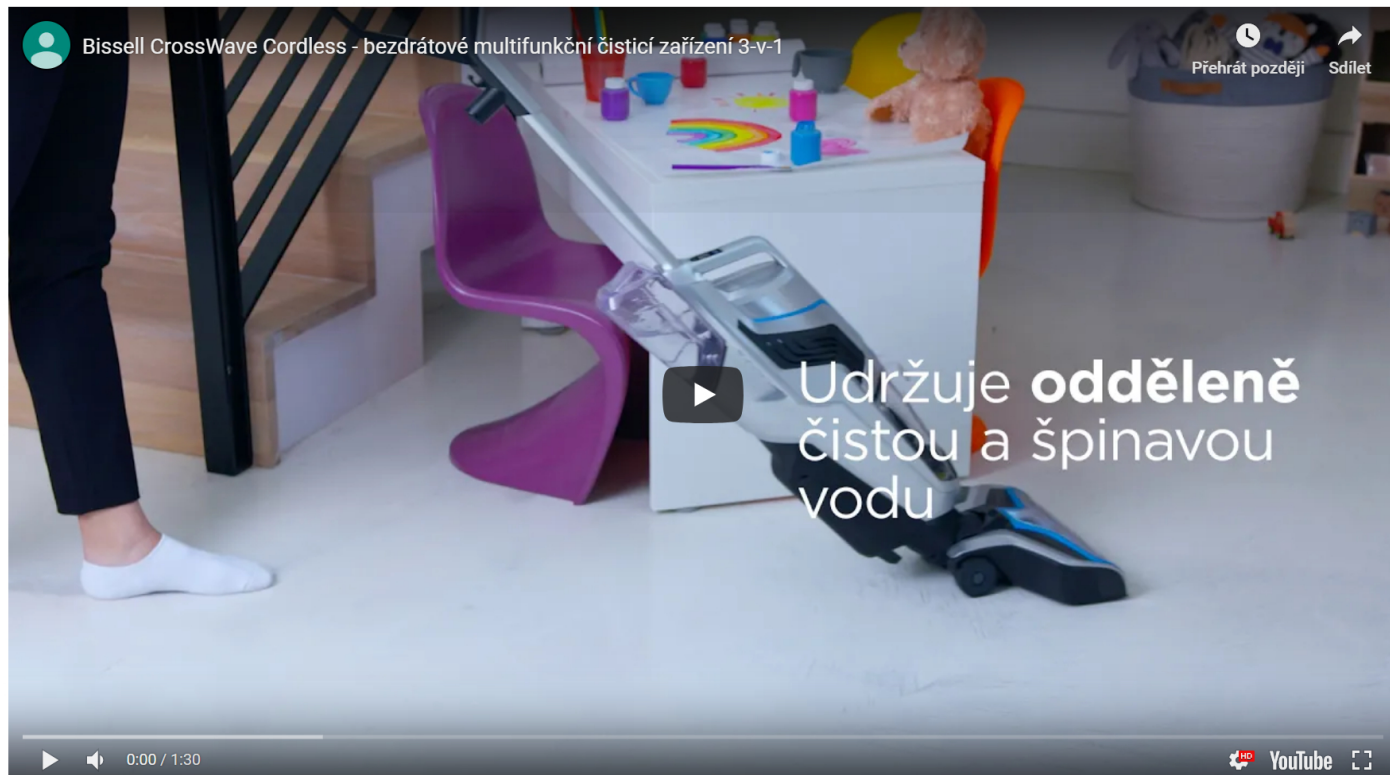

# BISSELL® CROSSWAVE™ CORDLESS

BEZDRÁTOVĚ VYSÁVÁ,  
VYTÍRÁ A POMÁHÁ  
SUŠIT PODLAHY  
V JEDNOM KROKU

**Představujeme BISSELL® CrossWave® Cordless – bezdrátově vysává, vytírá a pomáhá sušit podlahy v jednom kroku**

BISSELL® CrossWave® Cordless je bezdrátový multifunkční čisticí zařízení 3-v-1, které v jednom kroku vysává, vytírá a pomáhá sušit podlahy. Výkonná 36V Li-Ion baterie poskytne více jak 25 minut provozu pro úklid pevných podlah jako jsou: dlaždice, dřevěné podlahy, koberce, laminátové podlahy, linoleum a další. Multifunkční čisticí zařízení CrossWave je vybaven systémem 2 oddělených nádrží - na čistou a špinavou vodu. Vždy tak budete vytírat svou podlahu pouze čistou vodou. Zařízení je zároveň vybaveno rychlým a jednoduchým samočisticím režimem, který vyvoláte pouhým stiskem jednoho tlačítka. V dokovací základně zařízení nabijete, vyčistíte a zároveň jej zde i uschováte. Bezdrátový úklid nebyl nikdy tak snadný, jako s Bissell CrossWave Cordless.

**Úklid různých povrchů**

**Systém dvou oddělených nádob**

Ušetřete čas a vyčistíte podlahy v jednom kroku s bezdrátovým CrossWave Cordless.

Bezpečný a účinný úklid dlaždic, uzavřených dřevěných a laminátových podlah, linolea, koberců a rohoží.

System dvou nádob zajistí oddělenou špinavou a čistou vodu. Vždy tak vytíráte pouze čistým roztokem vody a čisticí formule.